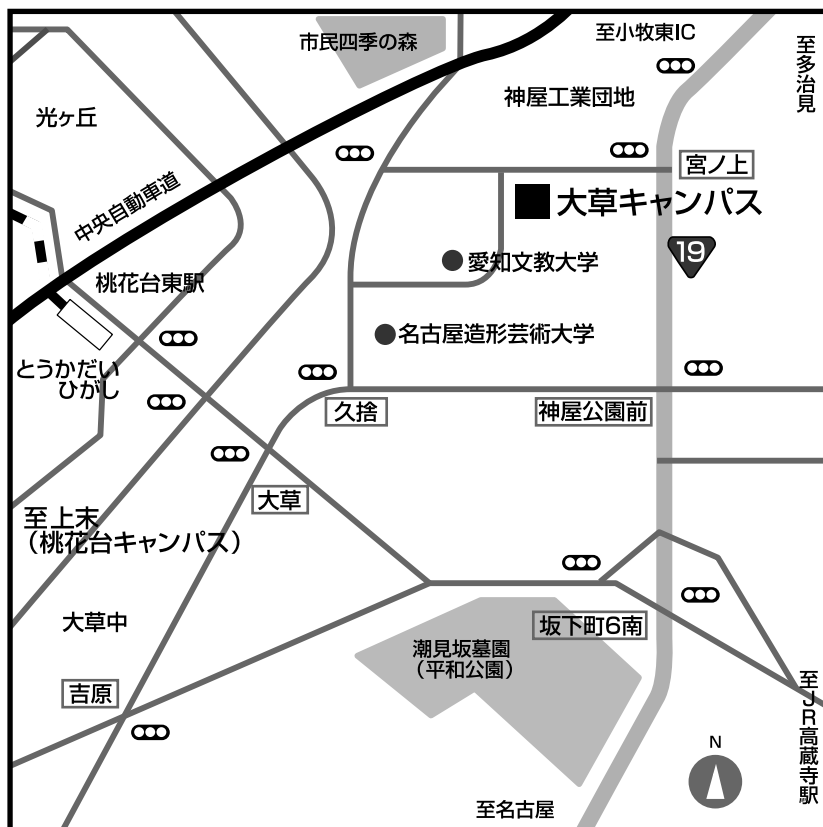

## 大草キャンパス

-  JR名古屋駅より「中央線」に乗り換え  
「高蔵寺(こうぞうじ)」駅下車タクシーで15分  
タクシーへは「大草キャンパス」とご指示ください
-  国道19号線「春日井IC」から多治見方面へ向かい「宮ノ上」交差点を左折1km
-  桃花台キャンパスから(約15分)  
国道155線を高蔵寺方面へ向かい、「桃花台東駅」交差点を右折、「大草」から  
愛知文教大学方面へ

フォトニクスバレー大草キャンパス